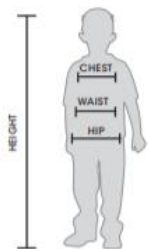

# Guide des tailles

## SIZES

### JUNIOR UP TO 13 YEARS OF AGE

	BOY/UNISEX								
	HEIGHT		CHEST		WAIST		HIP		
	cm	inch	cm	inch	cm	inch	cm	inch	
<b>4XS</b>	110 - 119	3r17 - 3r11	60 - 64	23.5 - 25	56 - 59	22 - 23	66 - 70	26 - 27.5	
<b>3XS</b>	120 - 132	3r11 - 4r14	64 - 72	25 - 28	59 - 64	23 - 25	70 - 76	27.5 - 30	
<b>XXS</b>	133 - 145	4r14 - 4r19	72 - 80	28 - 31.5	64 - 69	25 - 27	76 - 82	30 - 32	
<b>XS</b>	146 - 158	4r19 - 5r12	80 - 88	31.5 - 34.5	69 - 74	27 - 29	82 - 88	32 - 34.5	
<b>S</b>	159 - 171	5r12 - 5r17	88 - 96	34.5 - 38	74 - 82	29 - 33	88 - 95	34.5 - 38	