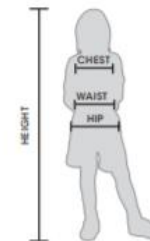

# Guide des tailles

## SIZES

### JUNIOR UP TO 13 YEARS OF AGE

	BOY/UNISEX								
	HEIGHT		CHEST		WAIST		HIP		
	cm	inch	cm	inch	cm	inch	cm	inch	
<b>4XS</b>	110 - 119	3r17 - 3r11	60 - 64	23.5 - 25	56 - 59	22 - 23	66 - 70	26 - 27.5	
<b>3XS</b>	120 - 132	3r11 - 4r14	64 - 72	25 - 28	59 - 64	23 - 25	70 - 76	27.5 - 30	
<b>XXS</b>	133 - 145	4r14 - 4r19	72 - 80	28 - 31.5	64 - 69	25 - 27	76 - 82	30 - 32	
<b>XS</b>	146 - 158	4r19 - 5r12	80 - 88	31.5 - 34.5	69 - 74	27 - 29	82 - 88	32 - 34.5	
<b>S</b>	159 - 171	5r12 - 5r17	88 - 96	34.5 - 38	74 - 82	29 - 33	88 - 95	34.5 - 38	

### JUNIOR UP TO 13 YEARS OF AGE

	GIRL								
	HEIGHT		CHEST		WAIST		HIP		
	cm	inch	cm	inch	cm	inch	cm	inch	
<b>4XS</b>	110 - 119	3r17 - 3r11	60 - 64	23.5 - 25	55 - 57	22 - 23	66 - 70	26 - 27.5	
<b>3XS</b>	120 - 132	3r11 - 4r14	64 - 71	25 - 28	57 - 60	23 - 23.5	70 - 76	27.5 - 30	
<b>XXS</b>	133 - 145	4r14 - 4r19	71 - 77	28 - 30	60 - 63	23.5 - 25	76 - 82	30 - 32	
<b>XS</b>	146 - 159	4r19 - 5r12	77 - 84	30 - 33	63 - 67	25 - 26	82 - 89	32 - 35	
<b>S</b>	160 - 165	5r12 - 5r15	84 - 88	33 - 34.5	67 - 71	26 - 28	89 - 95	35 - 37.5	