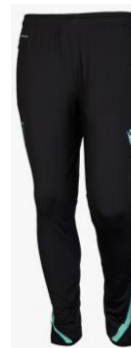

35 € / 30 €

Sweat ¼ zip

65 € / 60 €

Fuseau

50 € / 45 €

Veste capuche

70 € / 65 €

Polo sortie